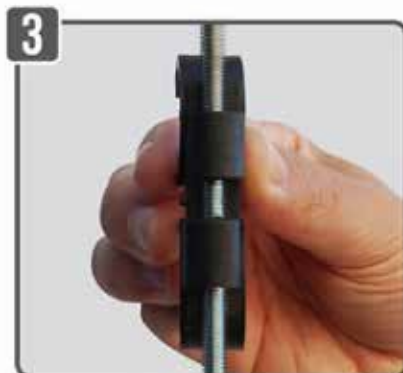

DRAAD CLIP T.B.V. DRAADSTAAL

T.b.v. vloerverwarming en elektrabuis. Geschikt voor M6 en M8.

ENKEL 16 MM

ARTIKEL NR.	MAAT	AANTAL
09.00.0616	16 mm	200 stuks

ENKEL 22 MM

ARTIKEL NR.	MAAT	AANTAL
09.00.0622	22 mm	175 stuks

DUBBEL 22 MM

ARTIKEL NR.	MAAT	AANTAL
09.00.6622	22 mm	85 stuks