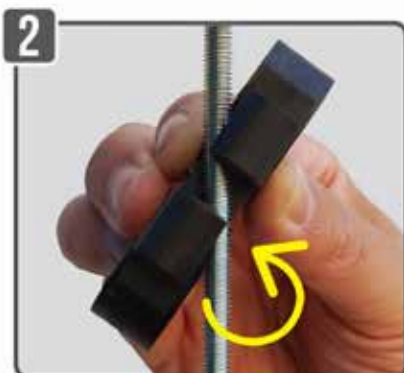

DRAAD CLIP T.B.V. DRAADSTAAL

T.b.v. vloerverwarming en elektrabuis. Geschikt voor M6 en M8.

ENKEL 16 MM

ARTIKEL NR.	MAAT	AANTAL
09.00.0616	16 mm	200 stuks

ENKEL 22 MM

ARTIKEL NR.	MAAT	AANTAL
09.00.0622	22 mm	175 stuks